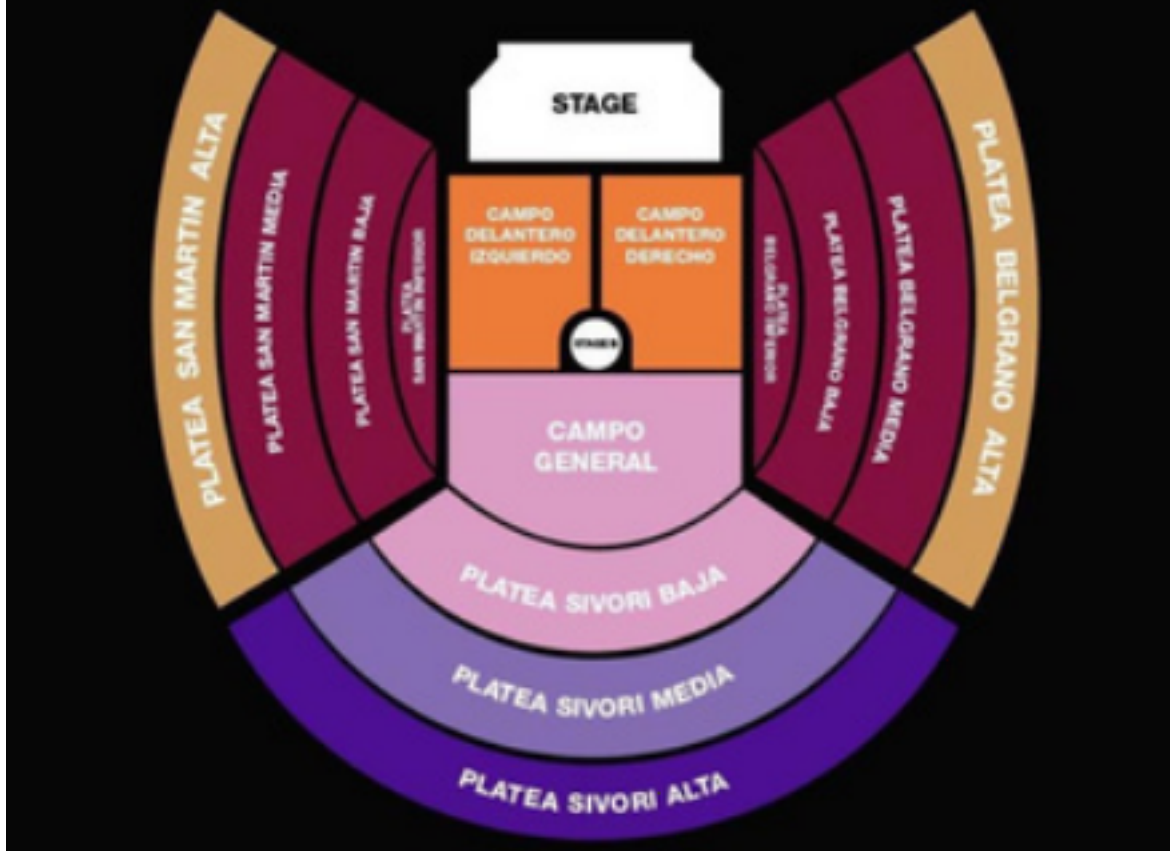

Opciones de alojamiento:

Gran Hotel Buenos Aires / Sector Campo Trasero

07/11/2025 - 09/11/2025 Habitación: Estandar Regimen: Desayuno

Single	Doble	Triple	Plan familiar	Child
USD 807	USD 647	USD 627		

Precios por persona en base doble

Single	Doble	Triple	Plan familiar	Child
USD 1137	USD 987	USD 957		

Precios por persona en base doble

Dazzler Maipu / Sector Platea Preferencial

07/11/2025 - 09/11/2025 Habitación: Estandar Regimen: Desayuno

Single	Doble	Triple	Plan familiar	Child
USD 1217	USD 1027	USD 997		

Precios por persona en base doble

DoubleTree by Hilton / Sector Platea Preferencial

07/11/2025 - 09/11/2025 Habitación: Estandar Regimen: Desayuno

Single	Doble	Triple	Plan familiar	Child
USD 1327	USD 1117	USD 1077		

Precios por persona en base doble

Itinerario:

dua lipa

radical optimism tour

Las tarifas, condiciones y/o reglas detalladas en este programa están sujetas a disponibilidad y cambios por parte de los proveedores de los servicios incluidos sin previo aviso.